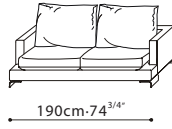

Leg available only in:

Black Steel

FABRIC VERSION

C0150010

C0150002

C0150003

C0150004

C0150013