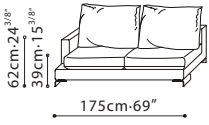

Leg available only in:

Black Steel

FABRIC VERSION

C0150010

C0150002

C0150003

C0150004

C0150013